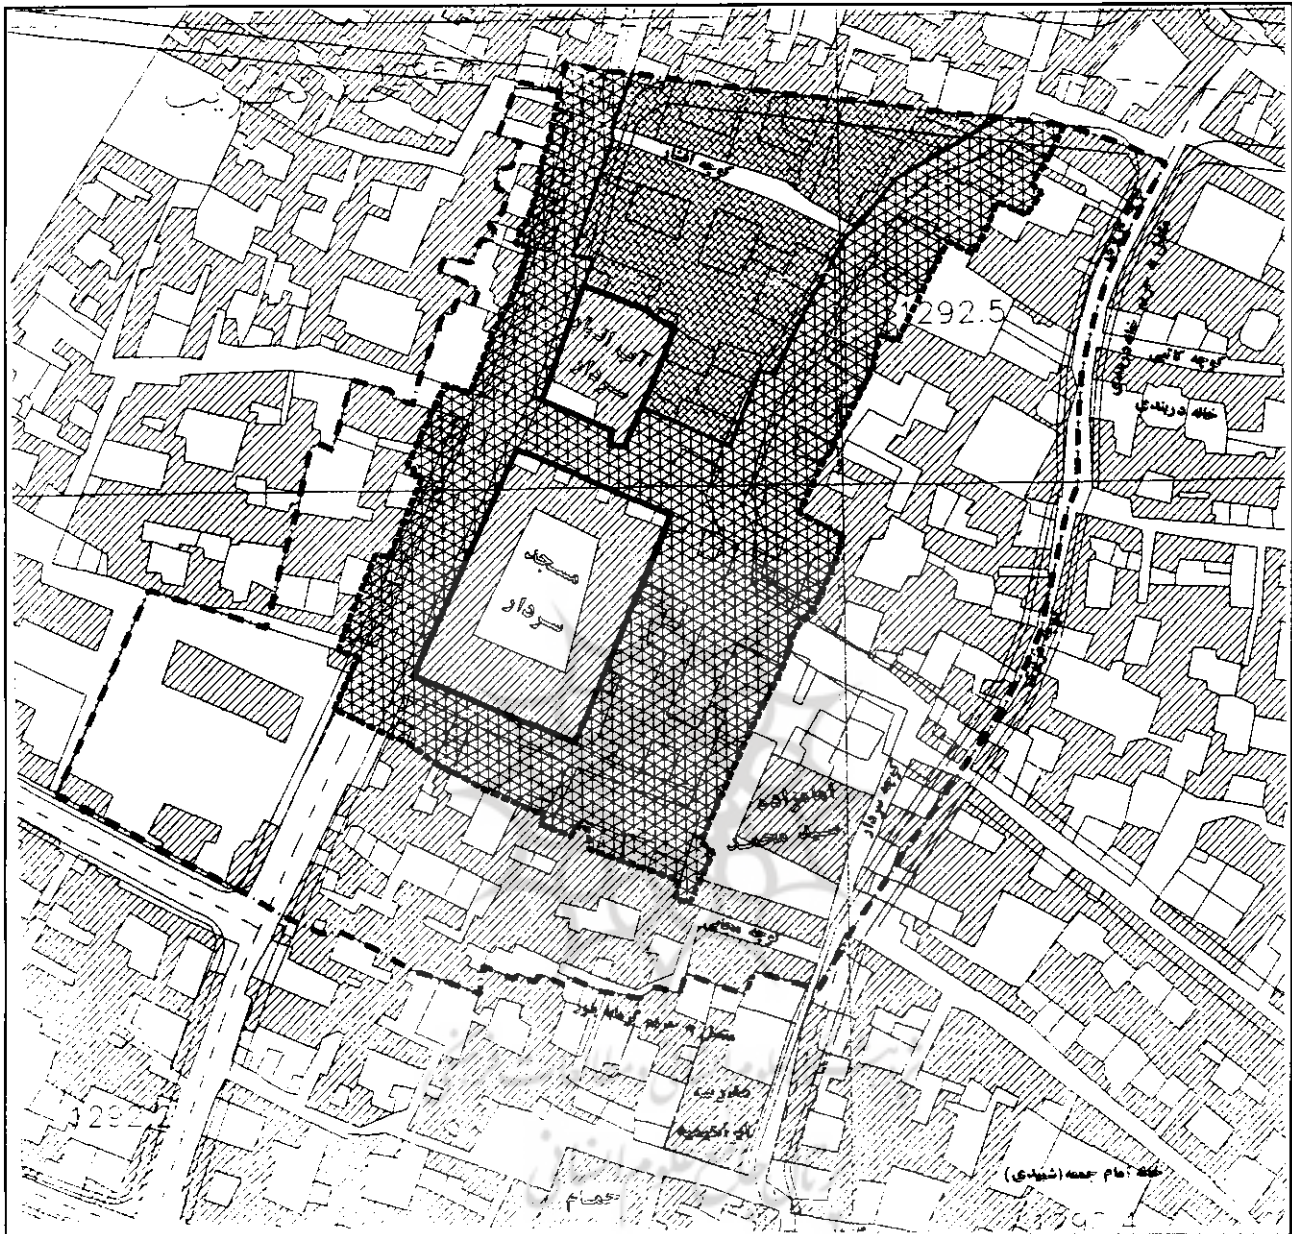

۴۳. قلعه گبری جمکران - قم	۳۶. کاروانسرای صدری - قم
۴۴. کاروانسرا سنگی علی آباد - قم	۳۷. کاروانسرای عسگرآباد - قم
۴۵. میل سنگی علی آباد - قم	۳۸. پل عسگرآباد - قم
۴۶. قلعه ایزدخواست - آباده	۳۹. امامزاده شاه جعفر غریب - قم
۴۷. پل ایزدخواست - آباده	۴۰. تپه قل درویش - قم
۴۸. کاروانسرای ایزدخواست - آباده	۴۱. مجموعه برجهای قدیمی کارخانه ریسباف - قم
۴۹. بازار چهارم	۴۲. مقبره امامزاده احمد بن محمد حنیفه - قم